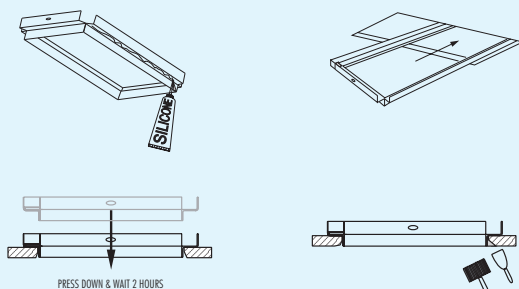

PUNTO GFL - KIT DI INSTALLAZIONE / KIT FOR INSTALLATION

Recessed Ceiling Lamp
Metal

KIT CORNICE CARTONGESSO / PLASTERBOARD KIT

Taglio Cartongesso 133 x 148 mm
Cut-out Plasterboard 133 x 148 mm

INSTALLAZIONE CASSAFORMA LATERIZIO / INSTALLATION CONCRETE BOX