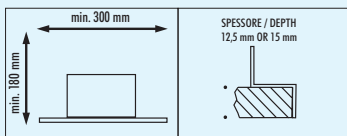

PUNTO GFL - KIT DI INSTALLAZIONE / KIT FOR INSTALLATION

Recessed Ceiling Lamp
Metal

KIT CORNICE CARTONGESSO / PLASTERBOARD KIT

Taglio Cartongesso 133 x 148 mm
Cut-out Plasterboard 133 x 148 mm