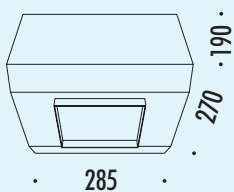

COD. 152403

MATT WHITE

220 / 240 V - 50 / 60 Hz

COD. 152603

MATT WHITE S.A. 3H
EMERGENCY VERSION

32 W GX24q-3
REQUIRED KIT NOT INCLUDED
BULB INCLUDED

CE IP 20

COD. 132403

MATT WHITE 12,5 mm

PLASTERBOARD KIT
PLASTERBOARD CUT-OUT 133 x 148 mm
RECESSED MINIMUM SPACE 180 mm

COD. 133503

MATT WHITE 15 mm

COD. 133600

STANDARD

CONCRETE BOX

COD. 50720460

TC-TEL 32 W

BULBS
FSMH-32/30/1B-GX24q-3