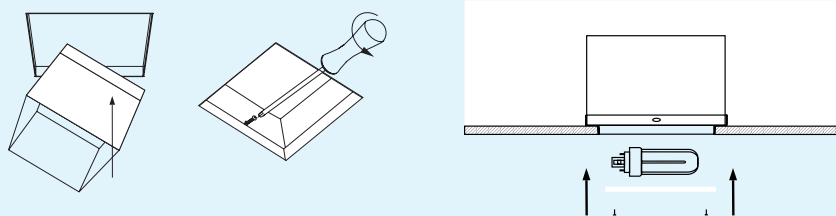

PUNTO GFL - KIT DI INSTALLAZIONE / KIT FOR INSTALLATION

Recessed Ceiling Lamp
Metal

KIT CORNICE CARTONGESSO / PLASTERBOARD KIT

Taglio Cartongesso 133 x 148 mm
Cut-out Plasterboard 133 x 148 mm

INSTALLAZIONE CASSAFORMA LATERIZIO / INSTALLATION CONCRETE BOX