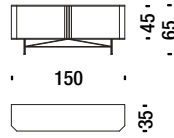

Dark oak

Perf Credenza with steel top

Perf credenza piano acciaio

DL308T

0,5m³ 75Kg

Perf Credenza with wooden top

Perf credenza piano legno

DL308U

0,5m³ 65Kg

Perf Bar cabinet with steel top

Perf mobile bar piano acciaio

DL308V

0,5m³ 65Kg

Perf Bar cabinet with wooden top

Perf mobile bar piano legno

DL308W