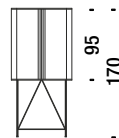

0,5m³ 65Kg

Perf Bar cabinet with steel top

Perf mobile bar piano acciaio

DL308V

0,5m³ 65Kg

Perf Bar cabinet with wooden top

Perf mobile bar piano legno

DL308W

0,5m³ 73Kg

Perf optional couple handles for credenza

Perf coppia maniglie optional per credenza

DL308Z

Perf optional couple handles for bar cabinet

Perf coppia maniglie optional per mobile bar

DL308Y