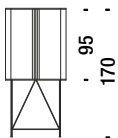

0,5m³ 65Kg

Perf Bar cabinet with steel top

Perf mobile bar piano acciaio

DL308V

0,5m³ 65Kg

Perf Bar cabinet with wooden top

Perf mobile bar piano legno

DL308W

0,5m³ 73Kg

Perf optional couple handles for credenza

Perf coppia maniglie optional per credenza

DL308Z

Perf optional couple handles for bar cabinet

Perf coppia maniglie optional per mobile bar

DL308Y