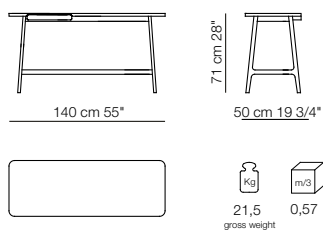

## Ponti

design Claesson Koivisto Rune 2010

- IT STRUTTURA, PIANO E CASSETTO : Noce Canaletto o frassino tinto wengé, rovere o cioccolato.
- EN STRUCTURE, TOP AND DRAWER : Walnut Canaletto or ash wood, wengé, oak or chocolate stained.
- FR STRUCTURE, PLAN ET TIROIR : noyer Canaletto ou Frêne teinté wengé, chêne ou chocolat.
- DE STRUKTUR, TOP UND SCHUBLADE : Nußbaum Canaletto oder Wengé, Eiche, oder Schokolade gebeiztes Esche.

Scrittoio  
Writing desk

All dimensions are expressed in centimeters and inches  
File CAD 2D-3D available on [www.arflex.com](http://www.arflex.com)

For more information on product visit [www.arflex.com](http://www.arflex.com), or contact us at : [info@arflex.it](mailto:info@arflex.it)