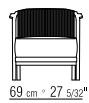

SITZ HOLZ- UND METALLGESTELL MIT POLYURETHANSCHAUMPOLSTERUNG UND PASSENDEM STOFFSCHUTZBEZUG

RÜCKENKISSEN DAUNENFÜLLUNG, GEGEN AUFPREIS

BEZÜGE ABZIEHBARE STOFF- ODER LEDERBEZÜGE.

COD 22001/22011

COD 22098

COD 22099