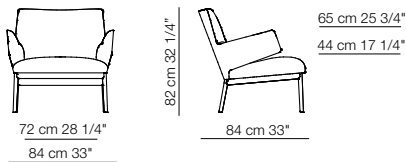

Poltrona Armchair