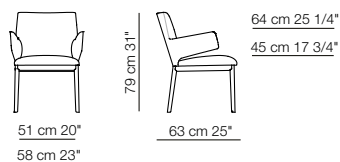

Hug

design Claesson Koivisto Rune 2013

Sedia Chair