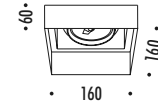

DESIGN OMAR CARRAGLIA - 2010
 LAMPADA DA SEMI-INCASSO DA SOFFITTO ALOGENA / LED
 RIFLETTORE ORIENTABILE - METALLO
 SEMI-RECESSED CEILING HALOGEN / LED LAMP
 ADJUSTABLE REFLECTOR - METAL

CE   IP 20    1.5m 

Cut Out
150 x 150

FORMAT

CODICE / CODE	FINITURA / FINISHING	CARATTERISTICHE / TECHNICAL INFO
155103	BIANCO OPACO / MATT WHITE	12 V - MAX 60 W 12 V - G53 DIMENSIONI TAGLIO CARTONGESSO 150 x 150 mm SPAZIO MINIMO PER INCASSO 75 mm LAMPADINA NON INCLUSA - VEDI PAG. 139 - 141 TRASFORMATORE NON INCLUSO - VEDI PAG. 145 PLASTERBOARD CUT-OUT 150 x 150 mm MINIMUM SPACE FOR MOUNTING 75 mm BULB NOT INCLUDED - SEE PAGE 139 - 141 TRANSFORMER NOT INCLUDED - SEE PAGE 145
155104	NERO OPACO / MATT BLACK	
KIT ACCESSORI OPZIONALI / OPTIONAL ACCESSORY KITS		
133100	STANDARD	DARKLIGHT