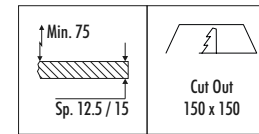

DESIGN OMAR CARRAGLIA - 2010
 LAMPADA DA SEMI-INCASSO DA SOFFITTO ALOGENA / LED
 RIFLETTORE ORIENTABILE - METALLO
 SEMI-RECESSED CEILING HALOGEN / LED LAMP
 ADJUSTABLE REFLECTOR - METAL

CE   IP 20    1.5m 

Cut Out
150 x 150

FORMAT

CODICE / CODE	FINITURA / FINISHING	CARATTERISTICHE / TECHNICAL INFO
155103	BIANCO OPACO / MATT WHITE	12 V - MAX 60 W 12 V - G53 DIMENSIONI TAGLIO CARTONGESSO 150 x 150 mm SPAZIO MINIMO PER INCASSO 75 mm LAMPADINA NON INCLUSA - VEDI PAG. 139 - 141 TRASFORMATORE NON INCLUSO - VEDI PAG. 145 PLASTERBOARD CUT-OUT 150 x 150 mm MINIMUM SPACE FOR MOUNTING 75 mm BULB NOT INCLUDED - SEE PAGE 139 - 141 TRANSFORMER NOT INCLUDED - SEE PAGE 145
155104	NERO OPACO / MATT BLACK	
KIT ACCESSORI OPZIONALI / OPTIONAL ACCESSORY KITS		
133100	STANDARD	DARKLIGHT