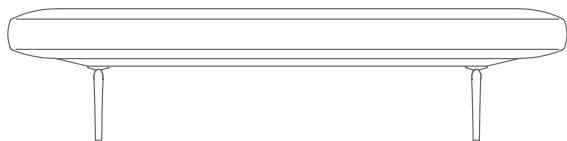

ESTE | *ANTONIO CITTERIO* | **2018**

TIPOLOGIE POLTRONE/POUF

PRODOTTO POUF

STRUTTURA CON INSERTO IN METALLO RIVESTITO IN POLIURETANO
ESPANSO E PIUMA

PIEDI IN METALLO NELLE FINITURE SATINATO, CROMATO, BRUNITO,
CROMO NERO O CHAMPAGNE

RIVESTIMENTO IN TESSUTO O PELLE SFODERABILI

CATEGORIES ARMCHAIRS/OTTOMANS

PRODUCT OTTOMAN

FRAME IN METAL COVERED WITH POLYURETHANE AND DOWN

FEET IN SATINED, CHROMED, BLACK CHROMED, BURNISHED OR
CHAMPAGNE METAL

UPHOLSTERY REMOVABLE FABRIC OR LEATHER COVERS