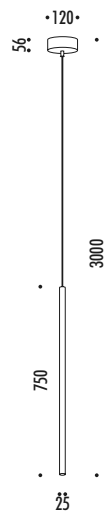

DESIGN OMAR CARRAGLIA - 2006  
LAMPADA DA SOSPENSIONE LED - METALLO  
SUSPENSION LED LAMP - METAL

CE  IP 20

DESIGN OMAR CARRAGLIA - 2006  
LAMPADA DA SOSPENSIONE LED - METALLO  
SUSPENSION LED LAMP - METAL

CE   IP 20

CODICE / CODE	FINITURA / FINISHING	CARATTERISTICHE / TECHNICAL INFO
161003	BIANCO OPACO / MATT WHITE	220 / 240 V - 50 / 60 Hz - 5 W LED - 350 mA DC - 3000 °K NON DIMMERABILE - CAVO BIANCO - ROSONE BIANCO NOT DIMMABLE - WHITE CABLE - WHITE CEILING ROSE
161004	NERO OPACO / MATT BLACK	

CODICE / CODE	FINITURA / FINISHING	CARATTERISTICHE / TECHNICAL INFO
161103	BIANCO OPACO / MATT WHITE	5 W LED - 350 mA DC - 3000 °K CAVO BIANCO - ROSONE BIANCO INSTALLAZIONE SU CARTONGESSO CON ROSONE A FILO E FISSAGGIO MAGNETICO KIT INSTALLAZIONE OBBLIGATORIO INCLUSO DIMENSIONI TAGLIO CARTONGESSO 85 x 97 mm SPAZIO MINIMO INCASSO 120 mm TRASFORMATORE NON INCLUSO - VEDI PAG. 145 WHITE CABLE - WHITE CEILING ROSE INSTALLATION ON PLASTERBOARD WITH FLAT ROSE AND MAGNETIC FIXING COMPULSORY INSTALLATION KIT INCLUDED PLASTERBOARD CUT-OUT 85 x 97 mm MINIMUM SPACE FOR MOUNTING 120 mm TRANSFORMER NOT INCLUDED - SEE PAGE 145
161104	NERO OPACO / MATT BLACK	