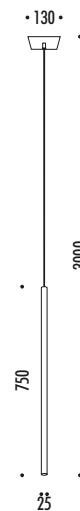

DESIGN OMAR CARRAGLIA - 2006  
LAMPADA DA SOSPENSIONE LED - METALLO  
SUSPENSION LED LAMP - METAL

CE  IP 20

DESIGN OMAR CARRAGLIA - 2006  
LAMPADA DA SOSPENSIONE LED - METALLO  
SUSPENSION LED LAMP - METAL

CE   IP 20

CODICE / CODE	FINITURA / FINISHING	CARATTERISTICHE / TECHNICAL INFO
161003	BIANCO OPACO / MATT WHITE	220 / 240 V - 50 / 60 Hz - 5 W LED - 350 mA DC - 3000 °K NON DIMMERABILE - CAVO BIANCO - ROSONE BIANCO NOT DIMMABLE - WHITE CABLE - WHITE CEILING ROSE
161004	NERO OPACO / MATT BLACK	

CODICE / CODE	FINITURA / FINISHING	CARATTERISTICHE / TECHNICAL INFO
161103	BIANCO OPACO / MATT WHITE	5 W LED - 350 mA DC - 3000 °K CAVO BIANCO - ROSONE BIANCO INSTALLAZIONE SU CARTONGESSO CON ROSONE A FILO E FISSAGGIO MAGNETICO KIT INSTALLAZIONE OBBLIGATORIO INCLUSO DIMENSIONI TAGLIO CARTONGESSO 85 x 97 mm SPAZIO MINIMO INCASSO 120 mm TRASFORMATORE NON INCLUSO - VEDI PAG. 145 WHITE CABLE - WHITE CEILING ROSE INSTALLATION ON PLASTERBOARD WITH FLAT ROSE AND MAGNETIC FIXING COMPULSORY INSTALLATION KIT INCLUDED PLASTERBOARD CUT-OUT 85 x 97 mm MINIMUM SPACE FOR MOUNTING 120 mm TRANSFORMER NOT INCLUDED - SEE PAGE 145
161104	NERO OPACO / MATT BLACK	