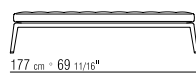

WILDLEDER IN DEN FARBEN:
OLIVGRÜN (6003), TESTA DI MORO (6004),
SCHWARZ (6005), SAND (6001).

AUFLAGE AUS POLYURETHAN UND DACRON.

BEZÜGE NICHT ABZIEHBARE LEDER- ODER
STOFFBEZÜGE.

COD 21050

COD 21099